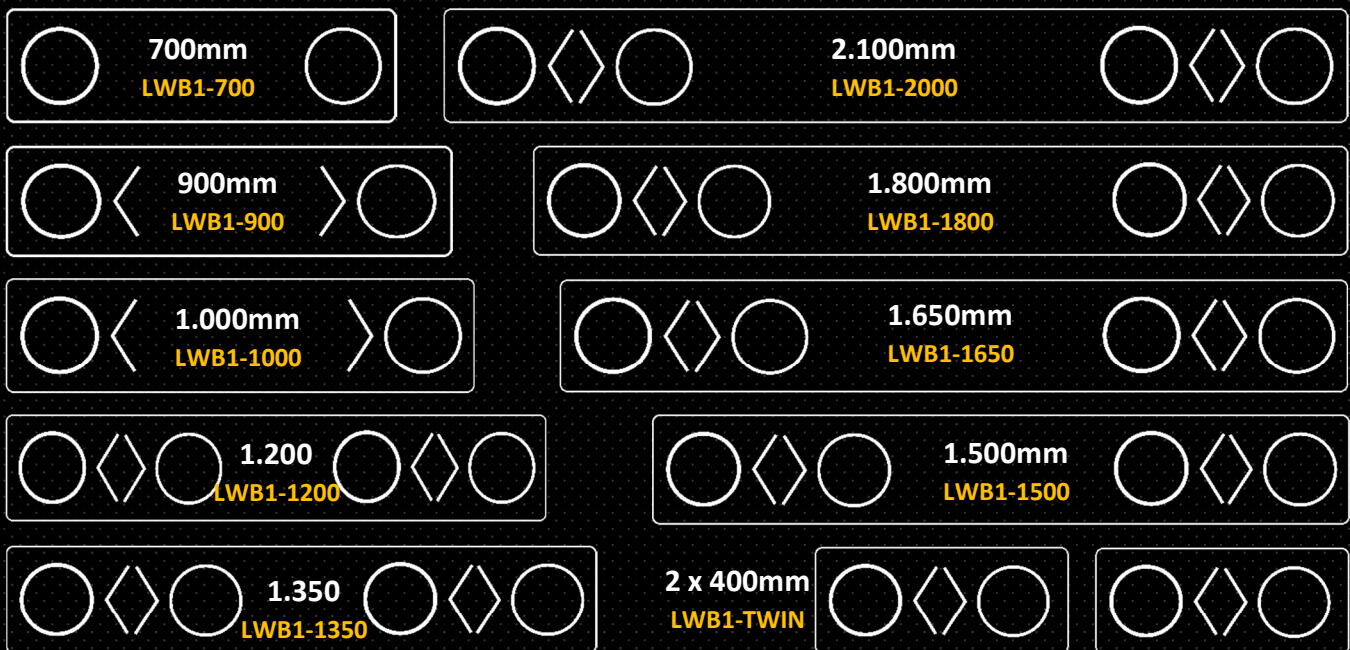

Abmessungen

Abmessungen

Varianten