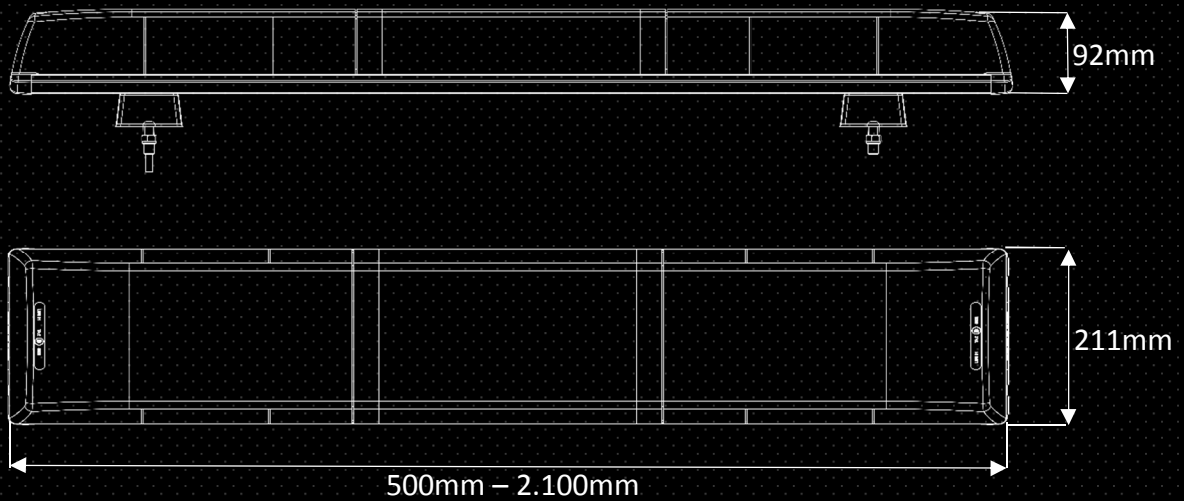

Abmessungen

Abmessungen

Varianten

Artikel Nr.	Länge	Spannung	Ausstattung (ohne Zusatzmodule)
LWB1-TWIN-*1*1-*	2 x 400mm	12/24V	2 x LED Rundmodule (1 Ebene)
LWB1-TWIN-*2*2-*	2 x 400mm	12/24V	2 x LED Rundmodule (2 Ebenen)
LWB1-700-*1*1-*W*	700mm	12/24V	2 x LED Rundmodule (1 Ebene)
LWB1-700-*2*2-*W*	700mm	12/24V	2 x LED Rundmodule (2 Ebenen)
LWB1-900-*1*1-*W*	900mm	12/24V	2 x LED Rundmodule (1 Ebene)
LWB1-900-*2*2-*W*	900mm	12/24V	2 x LED Rundmodule (2 Ebenen)
LWB1-1000-*1*1-*W*	1.000mm	12/24V	2 x LED Rundmodule (1 Ebene)
LWB1-1000-*2*2-*W*	1.000mm	12/24V	2 x LED Rundmodule (2 Ebenen)
LWB1-1200-*1*1-*W*	1.200mm	12/24V	2 x LED Rundmodule (1 Ebene)
LWB1-1200-*2*2-*W*	1.200mm	12/24V	2 x LED Rundmodule (2 Ebenen)
LWB1-1200-*1*1*1*1-*W*	1.200mm	12/24V	4 x LED Rundmodule (1 Ebene)
LWB1-1200-*2*2*2*2-*W*	1.200mm	12/24V	4 x LED Rundmodule (2 Ebenen)
LWB1-1350-*1*1-*W*	1.350mm	12/24V	2 x LED Rundmodule (1 Ebene)
LWB1-1350-*2*2-*W*	1.350mm	12/24V	2 x LED Rundmodule (2 Ebenen)
LWB1-1350-*1*1*1*1-*W*	1.350mm	12/24V	4 x LED Rundmodule (1 Ebene)
LWB1-1350-*2*2*2*2-*W*	1.350mm	12/24V	4 x LED Rundmodule (2 Ebenen)
LWB1-1500-*1*1-*W*	1.500mm	12/24V	2 x LED Rundmodule (1 Ebene)
LWB1-1500-*2*2-*W*	1.500mm	12/24V	2 x LED Rundmodule (2 Ebenen)
LWB1-1500-*1*1*1*1-*W*	1.500mm	12/24V	4 x LED Rundmodule (1 Ebene)
LWB1-1500-*2*2*2*2-*W*	1.500mm	12/24V	4 x LED Rundmodule (2 Ebenen)
LWB1-1650-*1*1-*W*	1.650mm	12/24V	2 x LED Rundmodule (1 Ebene)
LWB1-1650-*2*2-*W*	1.650mm	12/24V	2 x LED Rundmodule (2 Ebenen)
LWB1-1650-*1*1*1*1-*W*	1.650mm	12/24V	4 x LED Rundmodule (1 Ebene)
LWB1-1650-*2*2*2*2-*W*	1.650mm	12/24V	4 x LED Rundmodule (2 Ebenen)
LWB1-1800-*1*1-*W*	1.800mm	12/24V	2 x LED Rundmodule (1 Ebene)
LWB1-1800-*2*2-*W*	1.800mm	12/24V	2 x LED Rundmodule (2 Ebenen)
LWB1-1800-*1*1*1*1-*W*	1.800mm	12/24V	4 x LED Rundmodule (1 Ebene)
LWB1-1800-*2*2*2*2-*W*	1.800mm	12/24V	4 x LED Rundmodule (2 Ebenen)
LWB1-2100-*1*1-*W*	2.100mm	12/24V	2 x LED Rundmodule (1 Ebene)
LWB1-2100-*2*2-*W*	2.100mm	12/24V	2 x LED Rundmodule (2 Ebenen)
LWB1-2100-*1*1*1*1-*W*	2.100mm	12/24V	4 x LED Rundmodule (1 Ebene)
LWB1-2100-*2*2*2*2-*W*	2.100mm	12/24V	4 x LED Rundmodule (2 Ebenen)