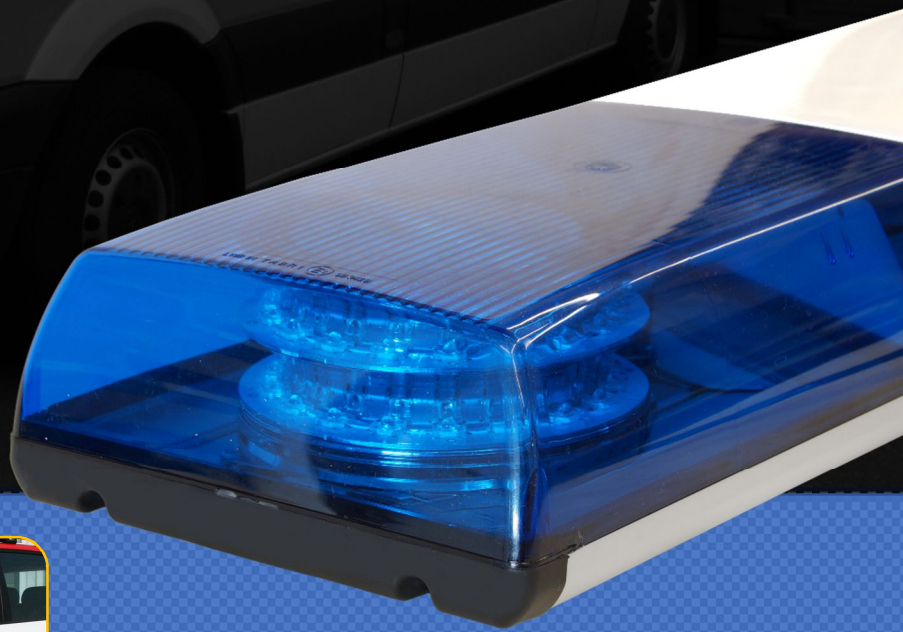

Lichtwarnbalken 1

Für Polizei, Rettungsdienst, Feuerwehr und Katastrophenschutz

Qualität. Made in Germany

Amber-Products-Germany
safety & quality

Der Allrounder

Der LWB1 LED Lichtbalken vereinigt innovative und einsatzerprobte Technik, mit formschöner und klassischer Optik.

Hochwertige Materialien und deutsche Wertarbeit ermöglichen eine hohe Wirtschaftlichkeit, lange Lebensdauer und einen Einsatz auch unter härtesten Bedingungen.

Beim LWB1 wurde nicht nur Wert auf hochwertige Materialien gelegt, sondern auch ein besonderes Augenmerk auf eine Hohe und effektive Warnwirkung. Osram Hochleistung LEDs sorgen für einen hohen Lichtoutput ob bei Tag oder Nacht und das auch bei weiter Entfernung. Unsere Lichtwarnbalken sind nach ECE-R65 und ECE-R10 zugelassen.

Dank des intuitiven Aufbaus, werden Installationszeiten reduziert und die Montage deutlich vereinfacht. Beim LWB1 werden keinerlei Verschraubungen o.ä. zur Kabeleinführung in das Fahrzeuginnere benötigt. Die Kabelführung am Lichtbalken ist unsichtbar und kann individuell angepasst werden.

LED Hintergrundbeleuchtung Mittelteil: Ja

Schutzart: IP54

Grundprofil aus eloxierten Aluminium

V-Reflektoren aus Hochglanz polierten Edelstahl

Isolierte Steuerelektronik

Schlagzähe und vibrationsfeste Hauben aus Polycarbonat