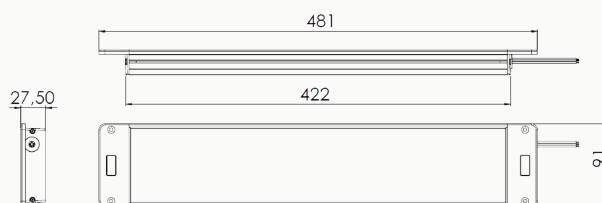

Amber-Products-Germany
safety & quality

LED Innenleuchte

mit Traumalicht

ILX14

Langlebig
Zuverlässig
Wirtschaftlich
Homogen
Blendfrei

Technische Eigenschaften

Betriebsspannung: 12-24VDC
Stromaufnahme: ca. 2A @ 12VDC
Leuchtmittel: LED
Lichtfarbe 1: Neutral Weiß 4.000K
Lichtfarbe 2: Blau (Traumalicht)
Lichtstrom: 2.200 Lx (roh) | 1.200 Lx (eff.)
Dimmstufen (Weiß): 100% | 50%
Dimmstufen (Weiß): Stufenlos* über PWM
Material Gehäuse: Aluminium / Polycarbonat
Schutzart: IP44
Temp. Bereich: -30°C bis +50°C
Offenes Leitungsende (ca. 20cm)
Montage: Einbau

Artikel Nummer

ILX14-WB-DIM | LED Leuchte Weiß-Blau

* Externer Dimmer mit Pulsweitenmodulation (1kHz) erforderlich (PWM)

Abmessungen

Typprüfungen

ECE-R10 (EMC-EMV)
CE

Elektrischer Anschluss

● Rot | +12-24VDC | Weiß (100%)
● Schwarz | Masse
○ Weiß | +12-24VDC | Dimmung 50%
● Gelb | PWM Dimmung*
● Blau | +12-24VDC | Blau (Trauma)