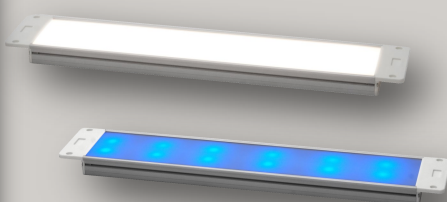

Amber-Products-Germany
safety & quality

LED Innenleuchte

mit Traumalicht

ILX14

Langlebig
Zuverlässig
Wirtschaftlich
Homogen
Blendfrei

Technische Eigenschaften

Betriebsspannung: 12-24VDC
Stromaufnahme: ca. 2A @ 12VDC
Leuchtmittel: LED
Lichtfarbe 1: Neutral Weiß 4.000K
Lichtfarbe 2: Blau (Traumalicht)
Lichtstrom: 2.200 Lx (roh) | 1.200 Lx (eff.)
Dimmstufen (Weiß): 100% | 50%
Dimmstufen (Weiß): Stufenlos* über PWM
Material Gehäuse: Aluminium / Polycarbonat
Schutzart: IP44
Temp. Bereich: -30°C bis +50°C
Offenes Leitungsende (ca. 20cm)
Montage: Einbau

Artikel Nummer

ILX14-WB-DIM | LED Leuchte Weiß-Blau

* Externer Dimmer mit Pulsweitenmodulation (1kHz) erforderlich (PWM)

Abmessungen

Typprüfungen

ECE-R10 (EMC-EMV)
CE

Elektrischer Anschluss

● Rot | +12-24VDC | Weiß (100%)
● Schwarz | Masse
○ Weiß | +12-24VDC | Dimmung 50%
● Gelb | PWM Dimmung*
● Blau | +12-24VDC | Blau (Trauma)